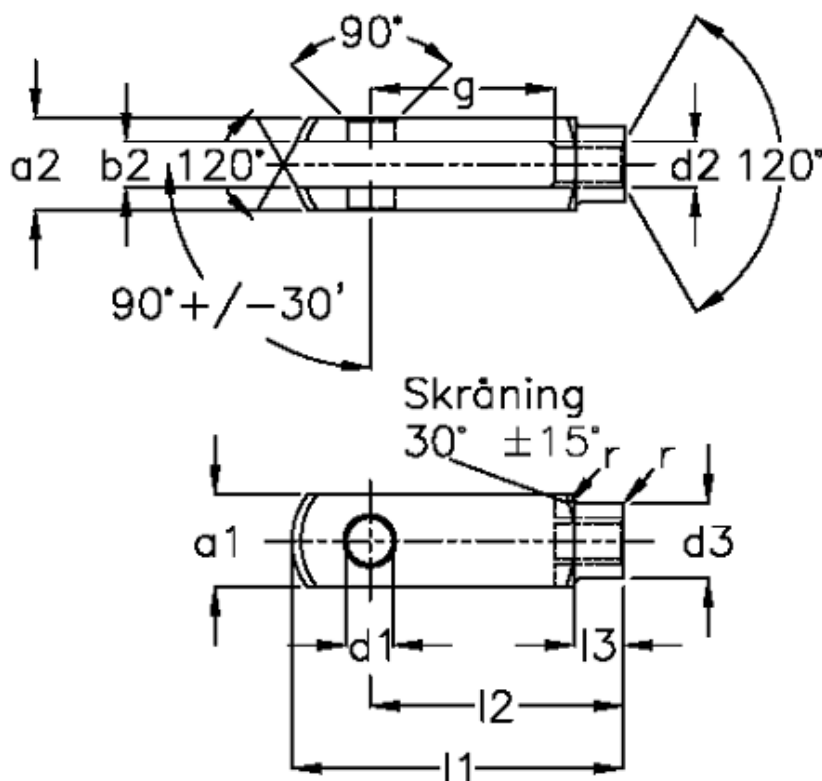

Varenummer: 1405308161

Beskrivelse: KLEE Rustfast gaffelstykke G 8x16 M8x1,25 højre

Mål

a1 (h11)	= 16
a2	= 16 (+0,3 -0,16)
b1 (B13)	= 8
b2	= 8 (B13)
d1 H9	= 8
d2	= M 8 x 1,25
d3 (+/-0,3)	= 14
f (+/-0,2)	= 0.5

g (+/-0,5)	= 16
l1 (+/-0,5)	= 42
l2	= 32 (-0,4)
l3	= 12 (+/-0,2)
r	= 0.5
Størrelse	= G 8 x 16
Vægt	= 0.037